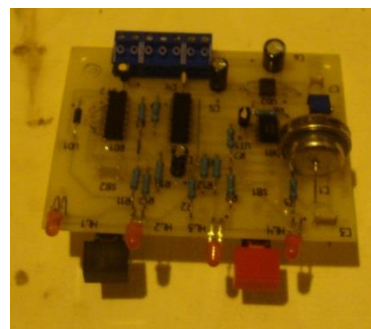

**Блок электронный (Плата управления) ЦТ 864.360****Параметры:**

Артикул		409031101600
Обозначение		ЦТ864.360
Высота	мм	88
Ширина	мм	42
Длина	мм	100
Расстояние между крепежными отв.	мм	90±0,5
Масса	кг	0,075
Количество	шт	1
Период использования		действ.

**Вставка плавкая ВП 1-1 0,5А****Параметры:**

Артикул		409431304000
Обозначение		ВП 1-1 0,5А
Допустимая сила тока	А	0,5
Длина	мм	15
Диаметр	мм	4
Масса	кг	0,001
Период использования		действ.

**Вставка плавкая ВП 1-1 5А****Параметры:**

Артикул		
Обозначение		ВП 1-1 5А
Допустимая сила тока	А	5
Длина	мм	15
Диаметр	мм	4
Масса	кг	0,001
Период использования		действ.

**Гайка АГ1.02.16****Параметры:**

Артикул		409031178000
Обозначение		АГ1.02.16_20
Диаметр резьбы	мм	M18
Размер «под ключ»		24
Диаметр описанной окружности	мм	27,6
Высота	мм	9
Масса	кг	0,021
Количество	шт	2
Период использования		действ.

**Сильфон ЦТ864.240****Параметры:**

Артикул		409031148100
Маркировка		ЦТ864.240
Диаметр	мм	28
Длина	мм	120
Масса	кг	0,2
Период использования		Действ.

**Ступица ЦТ864.042\_20****Параметры:**

Артикул		409031176000
Обозначение		ЦТ864.042-20
Длина	мм	130
Ширина	мм	120
Высота	мм	40
Масса	кг	0,12
Период использования		Действ.